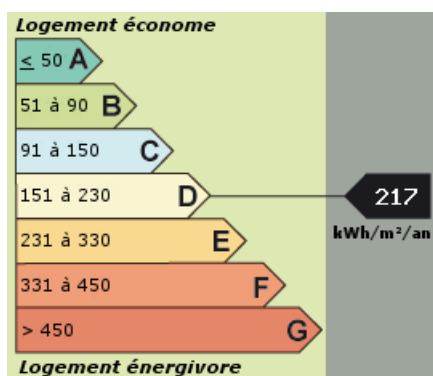

Diagnostic de performance énergétique