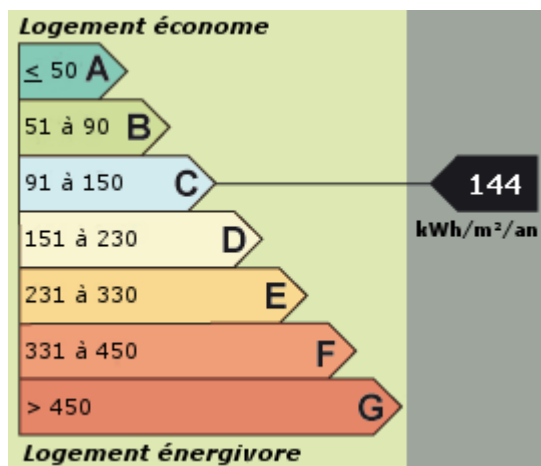

Détails du bien

- État intérieur : **Bon**
- Surface habitable : **84 m²**
- Nombre de pièce : **3**

Équipement

- Nombre de wc : **1**
- Chauffage : **Collectif au gaz**
- Cons. énergétique : **144**
- Émission GES : **30**

Les plus

- Proche : **Centre ville**
- Places de stationnement

Diagnostic de performance énergétique